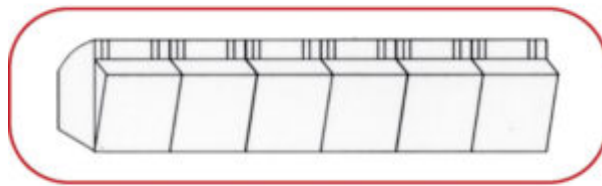

7000H6

Distributeur de 6 boîtes

Caractéristiques

Distributeur de 6 boîtes pour chariots série H700

Finition

Fabrication en ABS

Dimensions

600 x 91 x 112 mm

Boîte: 73 x 93 x 100 mm