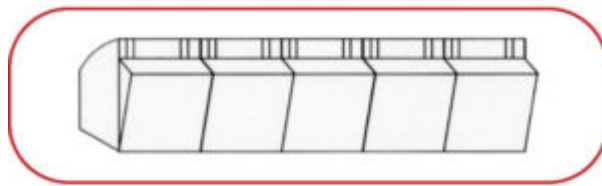

7000H5

Distributeur de 5 boîtes

Caractéristiques

Distributeur de 5 boîtes pour chariots série H700

Finition

Fabrication en ABS

Dimensions

600 x 113 x 64 mm

Boîte: 104 x 113 x 151 mm