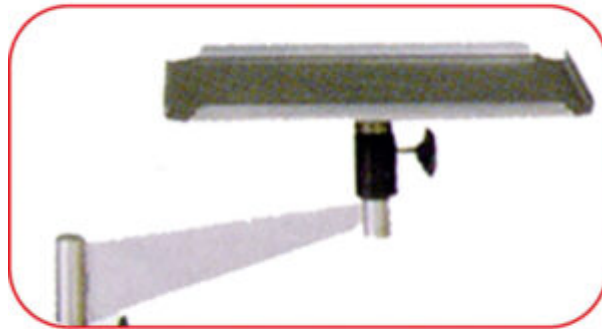

7000F

Porte défibrillateur

Caractéristiques

Porte défibrillateur pour chariots série H700, avec un bras giratoire.

Finition

Fabrication en acier inoxydable

Dimensions

400 x 320 mm