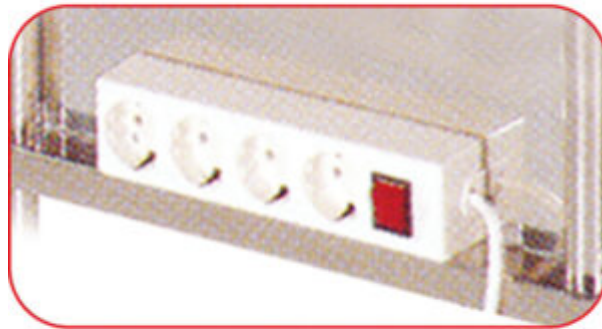

7000E

Rallonge électrique multiprise

Caractéristiques

Rallonge électrique multiprise pour chariots série H 700, équipé de 4 prises avec interrupteur, type Schuco, de 2 mètres de longueur.

Produit approuvé selon la réglementation en vigueur.