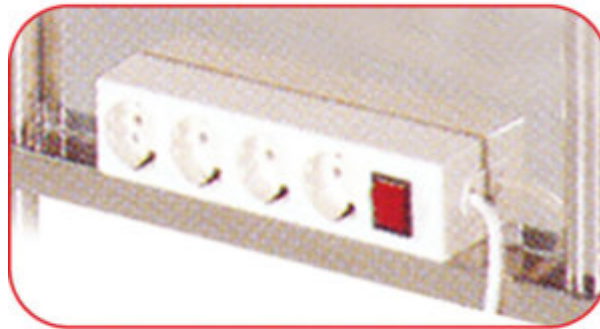

7000E

Rallonge électrique multiprise

Caractéristiques

Rallonge électrique multiprise pour chariots série H 700, équipé de 4 prises avec interrupteur, type Schuco, de 2 mètres de longueur.

Produit approuvé selon la réglementation en vigueur.