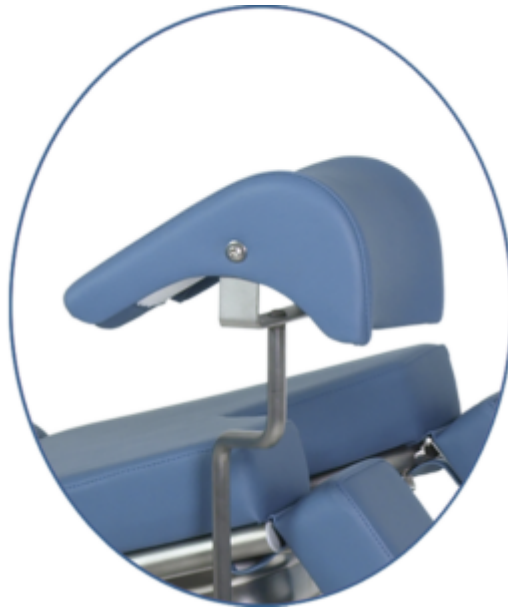

H951

Jeu d'étriers

Caractéristiques

Jeu d'étriers gynécologiques tapissés
à adapter dans notre usine

Structure et Finition

Tapiserie en vinyle de couleur à choisir, ignifuge, avec l'intérieur en mousse moelleuse de haute densité.