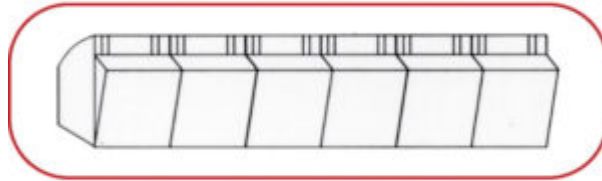

7000H6

Dispensador de 6 cajetines

Características

Dispensador de 6 cajetines para carros Línea H700

Acabado

Fabricación en ABS

Dimensiones

600 x 91 x 112 mm

Dimensiones del cajetín: 73 x 93 x 100 mm