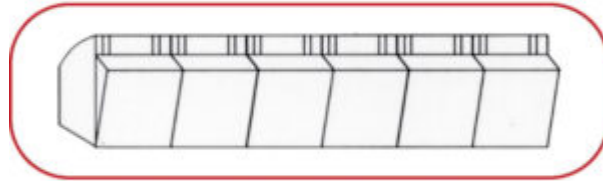

7000H6

Dispensador de 6 cajetines

Características

Dispensador de 6 cajetines para carros Línea H700

Acabado

Fabricación en ABS

Dimensiones

600 x 91 x 112 mm

Dimensiones del cajetín: 73 x 93 x 100 mm