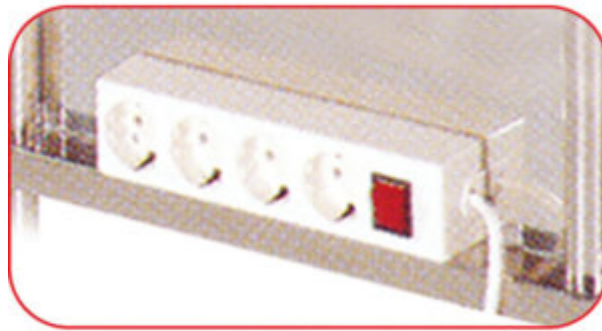

7000E

Base conexión eléctrica

Características

Base de conexión eléctrica adaptable a carros multifunción Serie H 700, formada por 4 enchufes de conexión tipo Schuco con toma de tierra, interruptor encendido/apagado con luz roja de aviso, y cable de enchufe a red, longitud 2 metros.